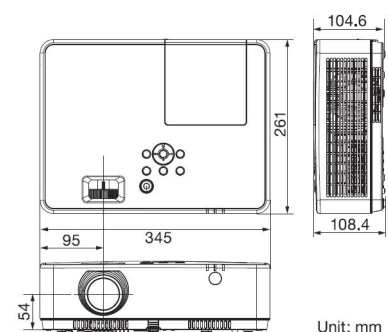

## Cabinet Dimensions

NP-MC423WG, NP-MC393WG, NP-MC453XG, NP-MC363XG, NP-MC333XG

Unit: mm

**Throw Distance and Screen Size**

Screen Size	Screen Width	Screen Height	XGA								
			NP-ME453XG			NP-MC453XG			NP-MC363XG / NP-MC333XG		
			Throw distance (C)		Height (D)	Throw distance (C)		Height (D)	Throw distance (C)		Height (D)
			wide	tele		wide	tele		wide	tele	
inch	mm	mm	mm	mm	mm	mm	mm	mm	mm	mm	
30	610	457	778	1327	-71	900	1083	-65	876	1058	-65
40	813	610	1056	1788	-95	1204	1448	-87	1180	1422	-87
60	1219	914	1612	2710	-143	1812	2179	-130	1786	2150	-130
80	1626	1219	2168	3632	-191	2421	2910	-174	2393	2879	-174
100	2032	1524	2724	4554	-238	3029	3641	-217	3000	3607	-217
120	2438	1829	3280	5476	-286	3637	4372	-261	3606	4335	-261
150	3048	2286	4114	6859	-357	4550	5468	-326	4517	5427	-326
180	3658	2743	4948	8242	-429	5462	6564	-391	5427	6520	-391
200	4064	3048	5504	9164	-476	6070	7295	-435	6033	7248	-435
240	4877	3658	6616	11008	-572	7287	8756	-522	7247	8704	-522
270	5486	4115	7450	12391	-643	8199	9853	-587	8157	9797	-587
300	6096	4572	8284	13774	-714	9112	10949	-652	9067	10889	-652